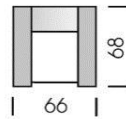

WEEE-Reg.-Nr. DE 22661937

Modell CC 302 - Einzelsessel mit Sitzkissen

Abmessungen	ca. cm
Höhe	67
Tiefe	68
Sitzhöhe	43
Sitztiefe	48

Modelltyp

Preise in Euro EKNN	Einzelsessel	Aufpreis Holzfuß Eiche geölt
	Einzelsessel mit Sitzkissen	Aufpreis pro Element
	ohne Kissen	
Preisgruppe 6		
Preisgruppe 8		
Preisgruppe 10		
Preisgruppe D		
Preisgruppe H		
Preisgruppe J		
Preisgruppe M		
Preisgruppe X		